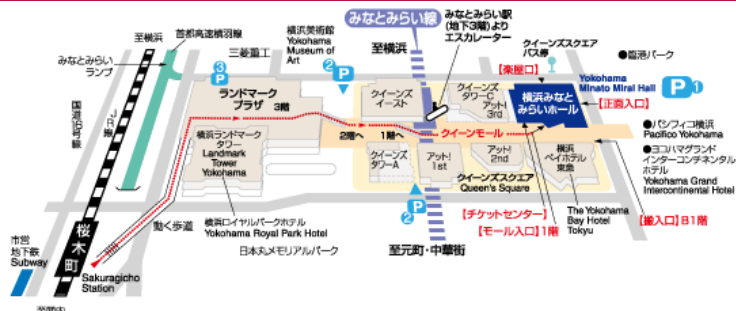

横浜みなとみらいホールへの案内図

- みなとみらい駅(東急東横線直通/みなとみらい線)下車
「クイーンズスクエア横浜連絡口」より徒歩3分
- 桜木町駅(JR京浜東北線・根岸線/横浜市営地下鉄)下車、
動く歩道からランドマークプラザ経由でクイーンズスクエア1階奥 徒歩12分

横浜みなとみらいホール

〒220-0012
神奈川県横浜市西区みなとみらい2-3-6
TEL: 045-682-2000 (ホールチケットセンター)